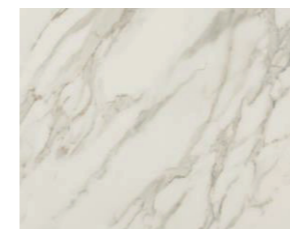

Keramikfarben

Calacatta = CA