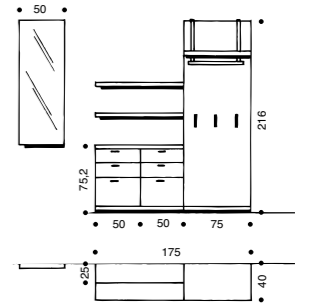

Finition: laqué blanc, verre laqué noir
Uitvoering: wit laqué, glas zwart gelakt

Aujourd'hui dans votre entrée: l'entrée en scène des solistes. Vandaag in uw entree: optreden van de solisten.

Un orchestre est seulement aussi bon que ses solistes. C'est une chose que nous avons pris à cœur et nous avons créé une quantité de meubles solitaires expressifs. Grâce aux plateaux de socle et de finition d'un seul tenant, ils forment une unité merveilleusement harmonieuse.

Het succes van een orkest wordt bepaald door de solisten. Wij hebben dit ter harte genomen en een groot aantal markante losse meubels gecreëerd. Dankzij de doorlopende sokkel- en dekladen vormen zij een prachtige harmonische eenheid.

**PRIX
ATTRACTIF?
COMPLET!**

Laissez-vous surprendre par nos prix spéciaux offrant des avantages formidables! Renseignez-vous auprès de nos distributeurs qualifiés.

**GUNSTIGE
PRIJS?
INCLUSIEF!**

Sta versted van de enorm attractieve voordeelprijzen! Informeer bij de erkende vakhandel.