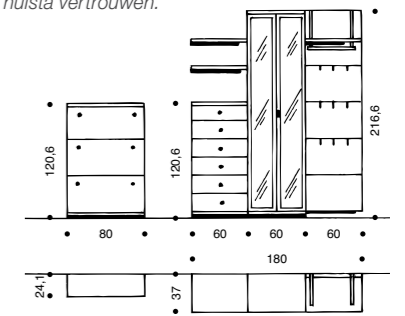

Avec SPECTRUM, vous découvrirez le côté créatif de votre entrée.
Met SPECTRUM leert u uw hal van de creatieve kant kennen.

Avec notre programme SPECTRUM et un peu de fantaisie dans l'entrée, on découvre plus d'espace qu'on ne le croyait. Car, grâce à ses 5 différentes hauteurs et ses 3 différentes largeurs, il permet d'utiliser chaque recoin. Naturellement de haut en bas dans la qualité habituelle hülsta.

Als men ons programma SPECTRUM en een beetje fantasie op uw hal loslaat, wordt er meer ruimte gecreëerd dan men zich voor kan stellen. Want met 5 verschillende hoogtes en 3 verschillende breedtes zorgt het ervoor, dat er geen hoekje onbenut blijft. Natuurlijk kunt u van onder tot boven op de kwaliteit van hülsta vertrouwen.

**PRIX
ATTRACTIF?
COMPLET!**

Laissez-vous surprendre par nos prix spéciaux offrant des avantages formidables! Renseignez-vous auprès de nos distributeurs qualifiés.

**GUNSTIGE
PRIJS?
INCLUSIEF!**

Sta versted van de enorm attractieve voordeelprijzen! Informeer bij de erkende vakhandel.