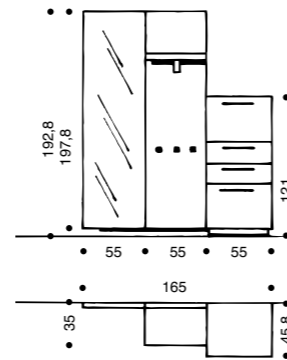

LILAC prikkelt met zijn stralende en spiegelende oppervlakken de fantasie – en nodigt uit, deze de vrije loop te laten. Want de diverse losse meubelstukken zijn in 7 kleuren hoogglanslak en 4 verschillende hoogtes verkrijgbaar. Deze kunt u geheel naar wens met garderobe-panels van fraai afgewerkt notenhout, spiegels en andere elementen combineren – of kunnen we hier beter van "componeren" spreken?