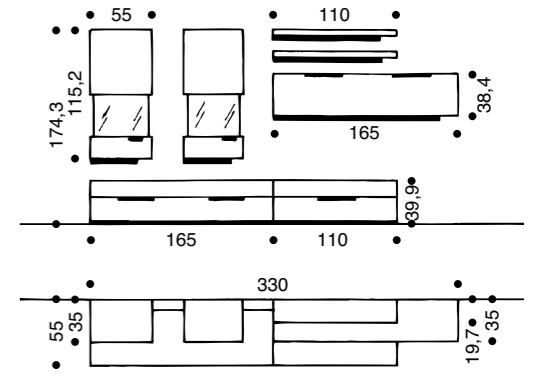

Das Herz sagt uns, was wir tun müssen.

ELEA ist ursprünglich und nachhaltig in der massiven Wertigkeit seines edlen Holzes. Intelligent nutzbar als wandlungsfähiges Programm, das mit erstaunlich wenigen Komponenten immer neue, individuelle Kombinationen ermöglicht. Pure Ästhetik

mit seinem klaren, geradlinigen Design, das auf Schnörkel verzichtet und eine zeitlose Formensprache beherrscht. Es ist markant in der Interpretation klassischer Wohnthemen, denen es mit neuer Optik eine nicht alltägliche Bedeutung verleiht.