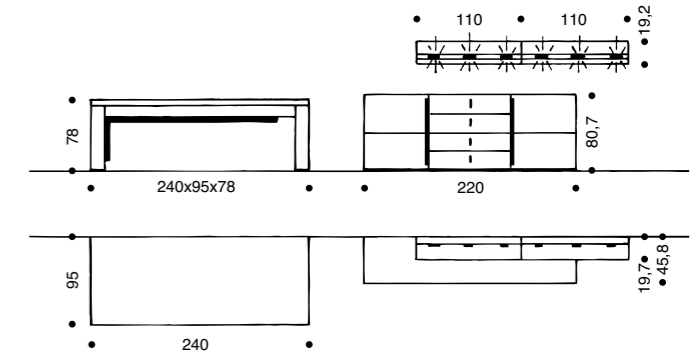

Wahrer Genuss regt Geist und Sinne an.

Ein gutes Gespräch unter Freunden, ein edler Wein, ein köstliches Essen an schön gedeckter Tafel. Wer solche Genüsse zu zelebrieren versteht, wird ihnen einen Rahmen geben, der

ihrer Bedeutung gerecht wird und selbst verwöhnten Sinnen schmeichelt. Mit Sideboard und beleuchtetem Winkelbord von ELEA gelingt Ihnen das mühelos.