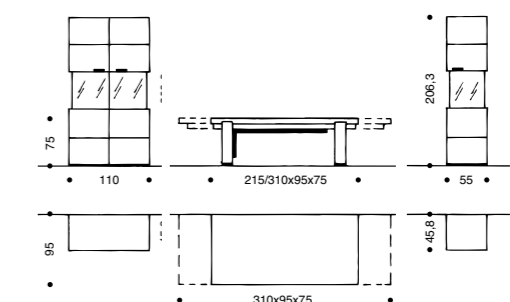

Die individuelle Dimension des Wohnens.

Physikalisch betrachtet hat jeder Raum drei Dimensionen. Mit ELEA erschließen Sie sich eine weitere – die individuelle. Sie wird Ihre Sicht auf den Wohnraum und seine Einrichtung

nachhaltig verändern, denn ELEA bietet Ihnen Elemente in verschiedenen Höhen, Breiten und Frontvarianten und bei Bedarf auch individuelle Sonderanfertigungen nach Maß.

1. 1 Die 8 Raster hohen Vitrinen können auf Wunsch den gläsernen Ausschnitt oberhalb – wie hier – oder unterhalb der Mitte aufweisen.
2. 2 Bei der tieferen Variante des Glasausschnittes lassen sich die Exponate vorzüglich im Sitzen betrachten.
3. 3 Das 6 Raster Einzelmöbel mit 4 Schubladen ist ein nützlicher Solitär, der auf kleiner Grundfläche viel Stauraum zum Komfort beisteuert.

1. 4 Besonders Ansehnliches darf sich angeleuchtet hinter bronziertem Glas präsentieren, anderes wartet hinter den Holzfronten auf seinen großen Auftritt.
2. 5 Wirkt auch auf kleiner Stellfläche: Die 11 Raster hohe Vitrine von ELEA gibt es in 55 cm Breite mit einer oder in 110 cm Breite mit zwei durchgehenden Türen.