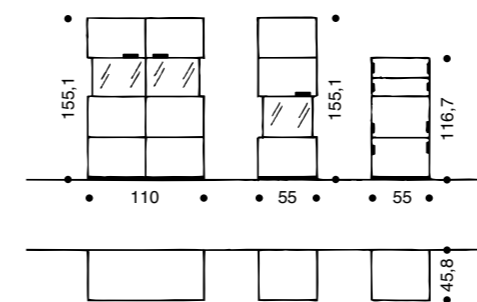

Die individuelle Dimension des Wohnens.

Physikalisch betrachtet hat jeder Raum drei Dimensionen. Mit ELEA erschließen Sie sich eine weitere – die individuelle. Sie wird Ihre Sicht auf den Wohnraum und seine Einrichtung

nachhaltig verändern, denn ELEA bietet Ihnen Elemente in verschiedenen Höhen, Breiten und Frontvarianten und bei Bedarf auch individuelle Sonderanfertigungen nach Maß.

1. 1 Die 8 Raster hohen Vitrinen können auf Wunsch den gläsernen Ausschnitt oberhalb – wie hier – oder unterhalb der Mitte aufweisen.
2. 2 Bei der tieferen Variante des Glasausschnittes lassen sich die Exponate vorzüglich im Sitzen betrachten.
3. 3 Das 6 Raster Einzelmöbel mit 4 Schubladen ist ein nützlicher Solitär, der auf kleiner Grundfläche viel Stauraum zum Komfort beisteuert.

1. 4 Besonders Ansehnliches darf sich angeleuchtet hinter bronziertem Glas präsentieren, anderes wartet hinter den Holzfronten auf seinen großen Auftritt.
2. 5 Wirkt auch auf kleiner Stellfläche: Die 11 Raster hohe Vitrine von ELEA gibt es in 55 cm Breite mit einer oder in 110 cm Breite mit zwei durchgehenden Türen.