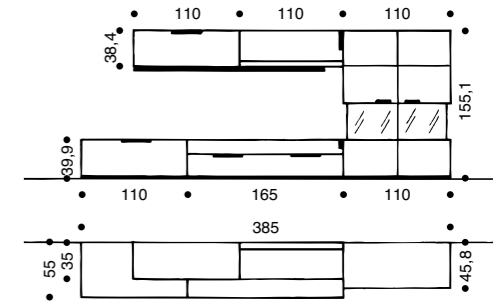

am zeitlos klaren Design, das den Charakter des wertvollen Holzes wirkungsvoll unterstreicht und in seiner eleganten Zurückhaltung manches von Ihrem persönlichen Stil verrät.

Ausführung: Strukturbuche-massiv Couchtisch: CT 120