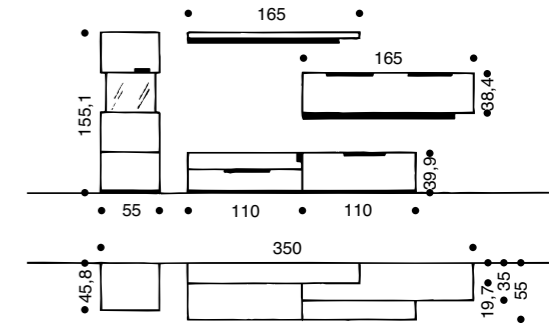

Wer Spuren hinterlassen will, muss aufstehen und gehen.

Erinnern Sie sich noch, wie die typischen Wohnwände im 20. Jahrhundert aussahen? Wuchtig, dunkel, monumental. Wir von hülsta haben dieses Thema völlig neu interpretiert.

Das Ergebnis: Hell, klar, modern. Puristisches Design, das zum individuellen Arrangieren anregt. Stilvolle Wohnlichkeit, die dem Anspruch auf Natürlichkeit gerecht wird. ELEA.

**GUTER
PREIS?**
Inklusive!

Staunen Sie über unsere unerhört attraktiven Vorzugs-Preise! Fragen Sie unsere qualifizierten Fachhandelspartner.