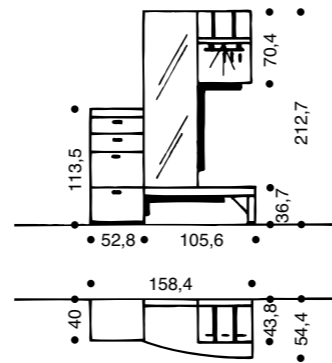

Selbst die weiteste Reise beginnt mit dem ersten Schritt.

Das Zuhause beginnt in der Diele. Aufbruch oder Heimkehr, Abschied oder Willkommen: In der Diele begegnen sich Intimsphäre und die weite Welt. Mit ENCADO II gestalten Sie das Entree in Ihr privates Reich ebenso stilvoll wie markant. Einladend freundlich, hell und aufgeräumt, funktional und individuell. Heimweh garantiert!

GUTER PREIS?
Inklusive!

Staunen Sie über unsere unerhört attraktiven Vorzugs-Preise! Fragen Sie unsere qualifizierten Fachhandelspartner.