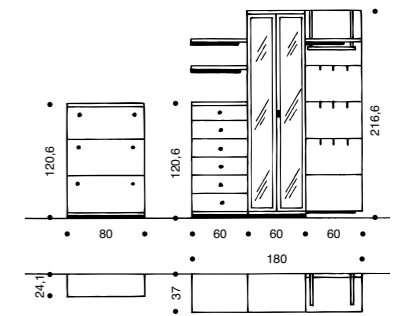

Mit SPECTRUM lernen Sie Ihre Diele von der kreativen Seite kennen.

Wenn man unser Programm SPECTRUM und ein bisschen Phantasie auf eine Diele loslässt, entsteht mehr Raum als man glauben kann. Denn mit den 5 verschiedenen Höhen und 3 verschiedenen Breiten sorgt es dafür, dass keine Nische ungenutzt bleibt. Natürlich von oben bis unten in der gewohnten hülsta-Qualität.

GUTER PREIS?
Inklusive!

Staunen Sie über unsere unerhört attraktiven Vorzugs-Preise! Fragen Sie unsere qualifizierten Fachhandelspartner.